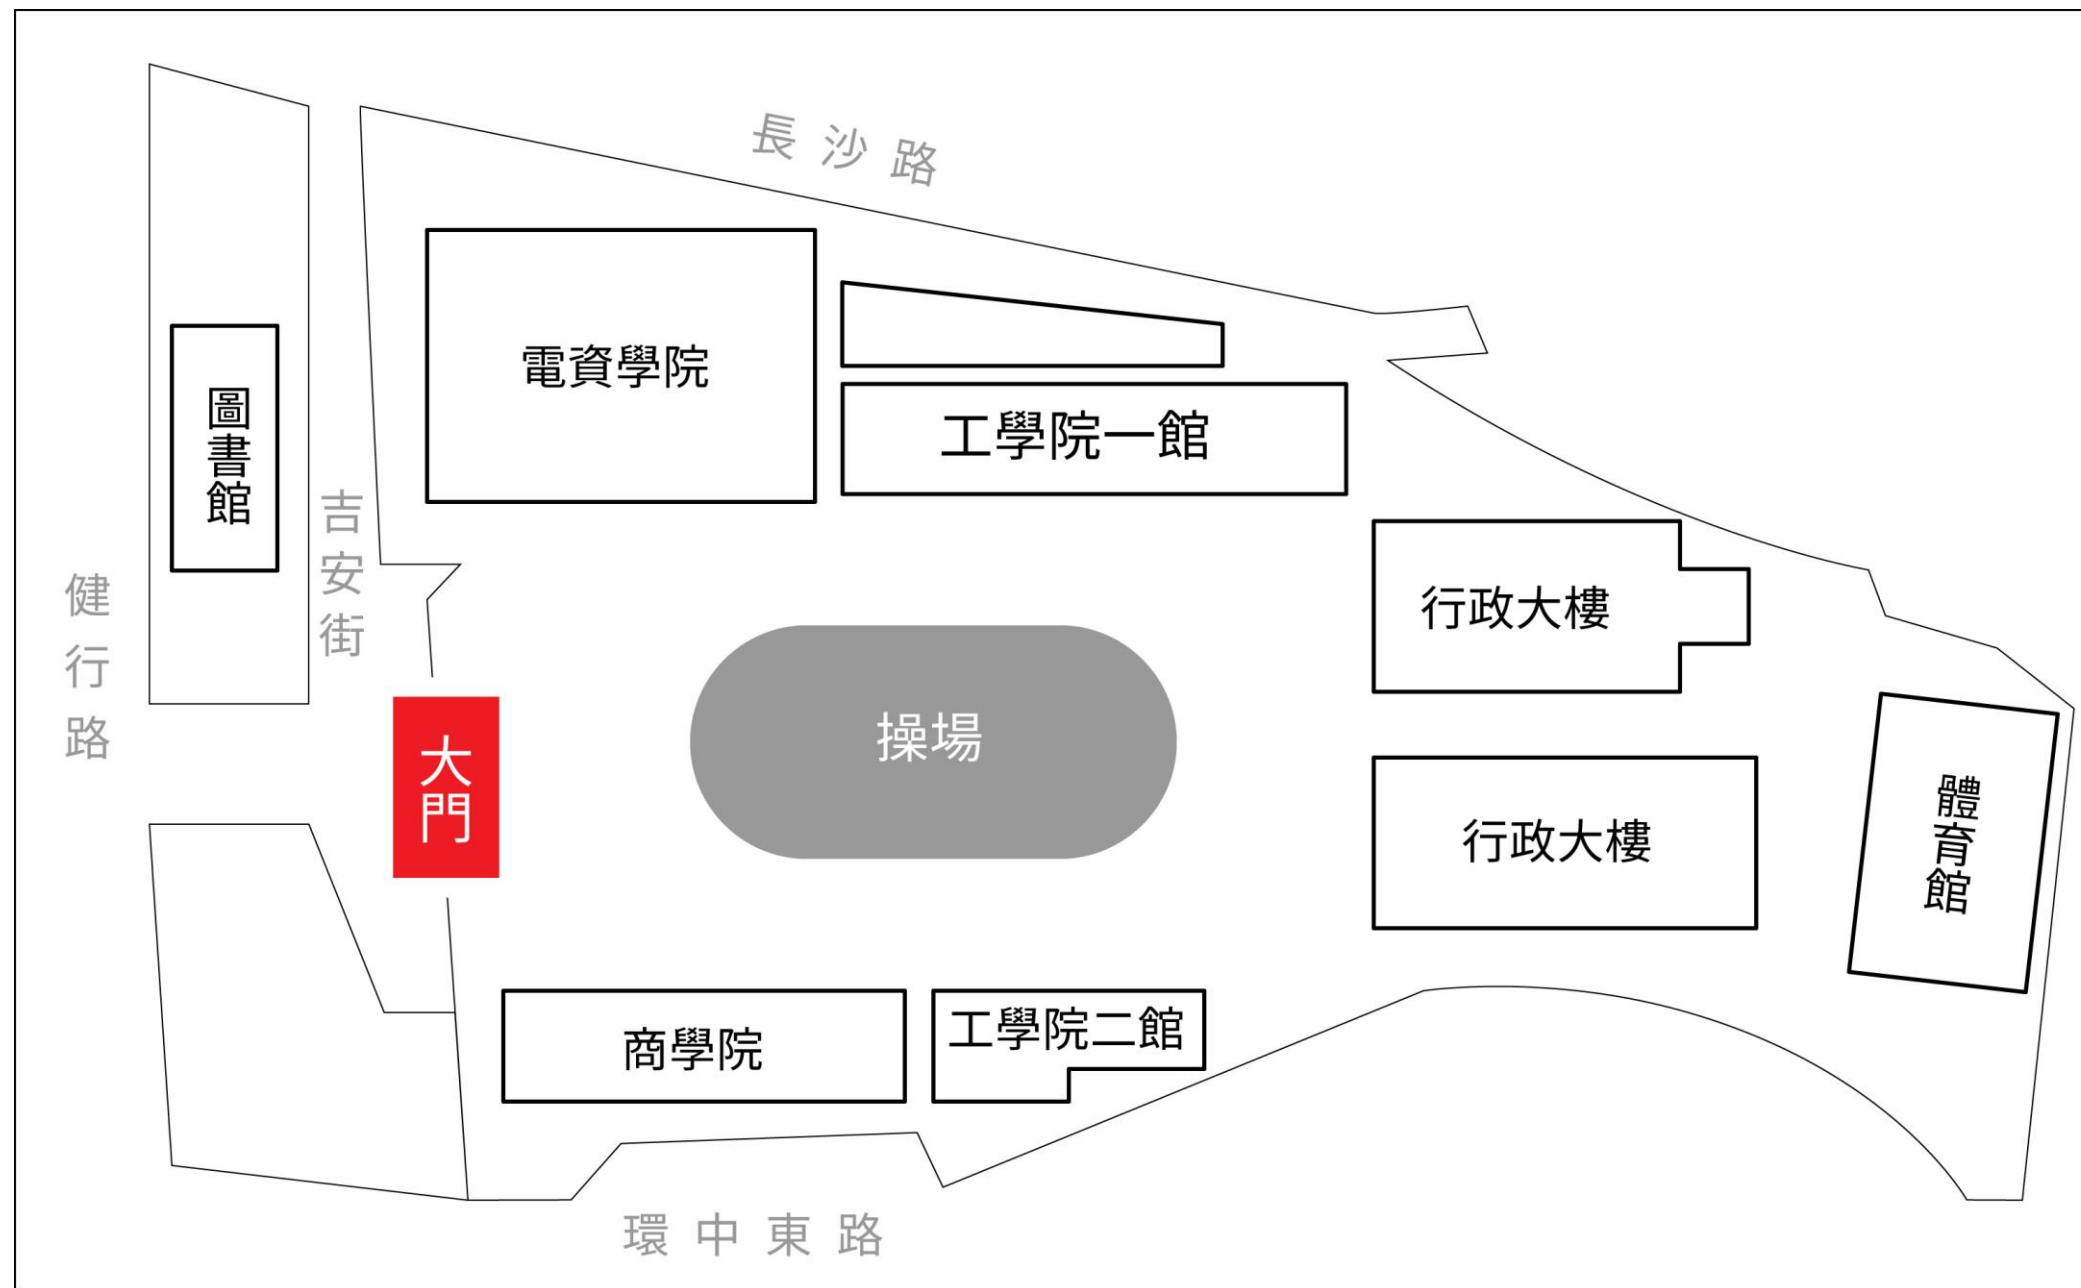

111 年度第 1 次原住民族語言能力認證測驗 試區平面圖

桃園 健行科大

◎試務中心：商學院 C108 教室

◎考生休息室：商學院 C103 教室、電資學院 D301、D401 教室

主辦機關 原住民族委員會 承辦單位 國立臺灣師範大學
財團法人原住民族語言研究發展基金會