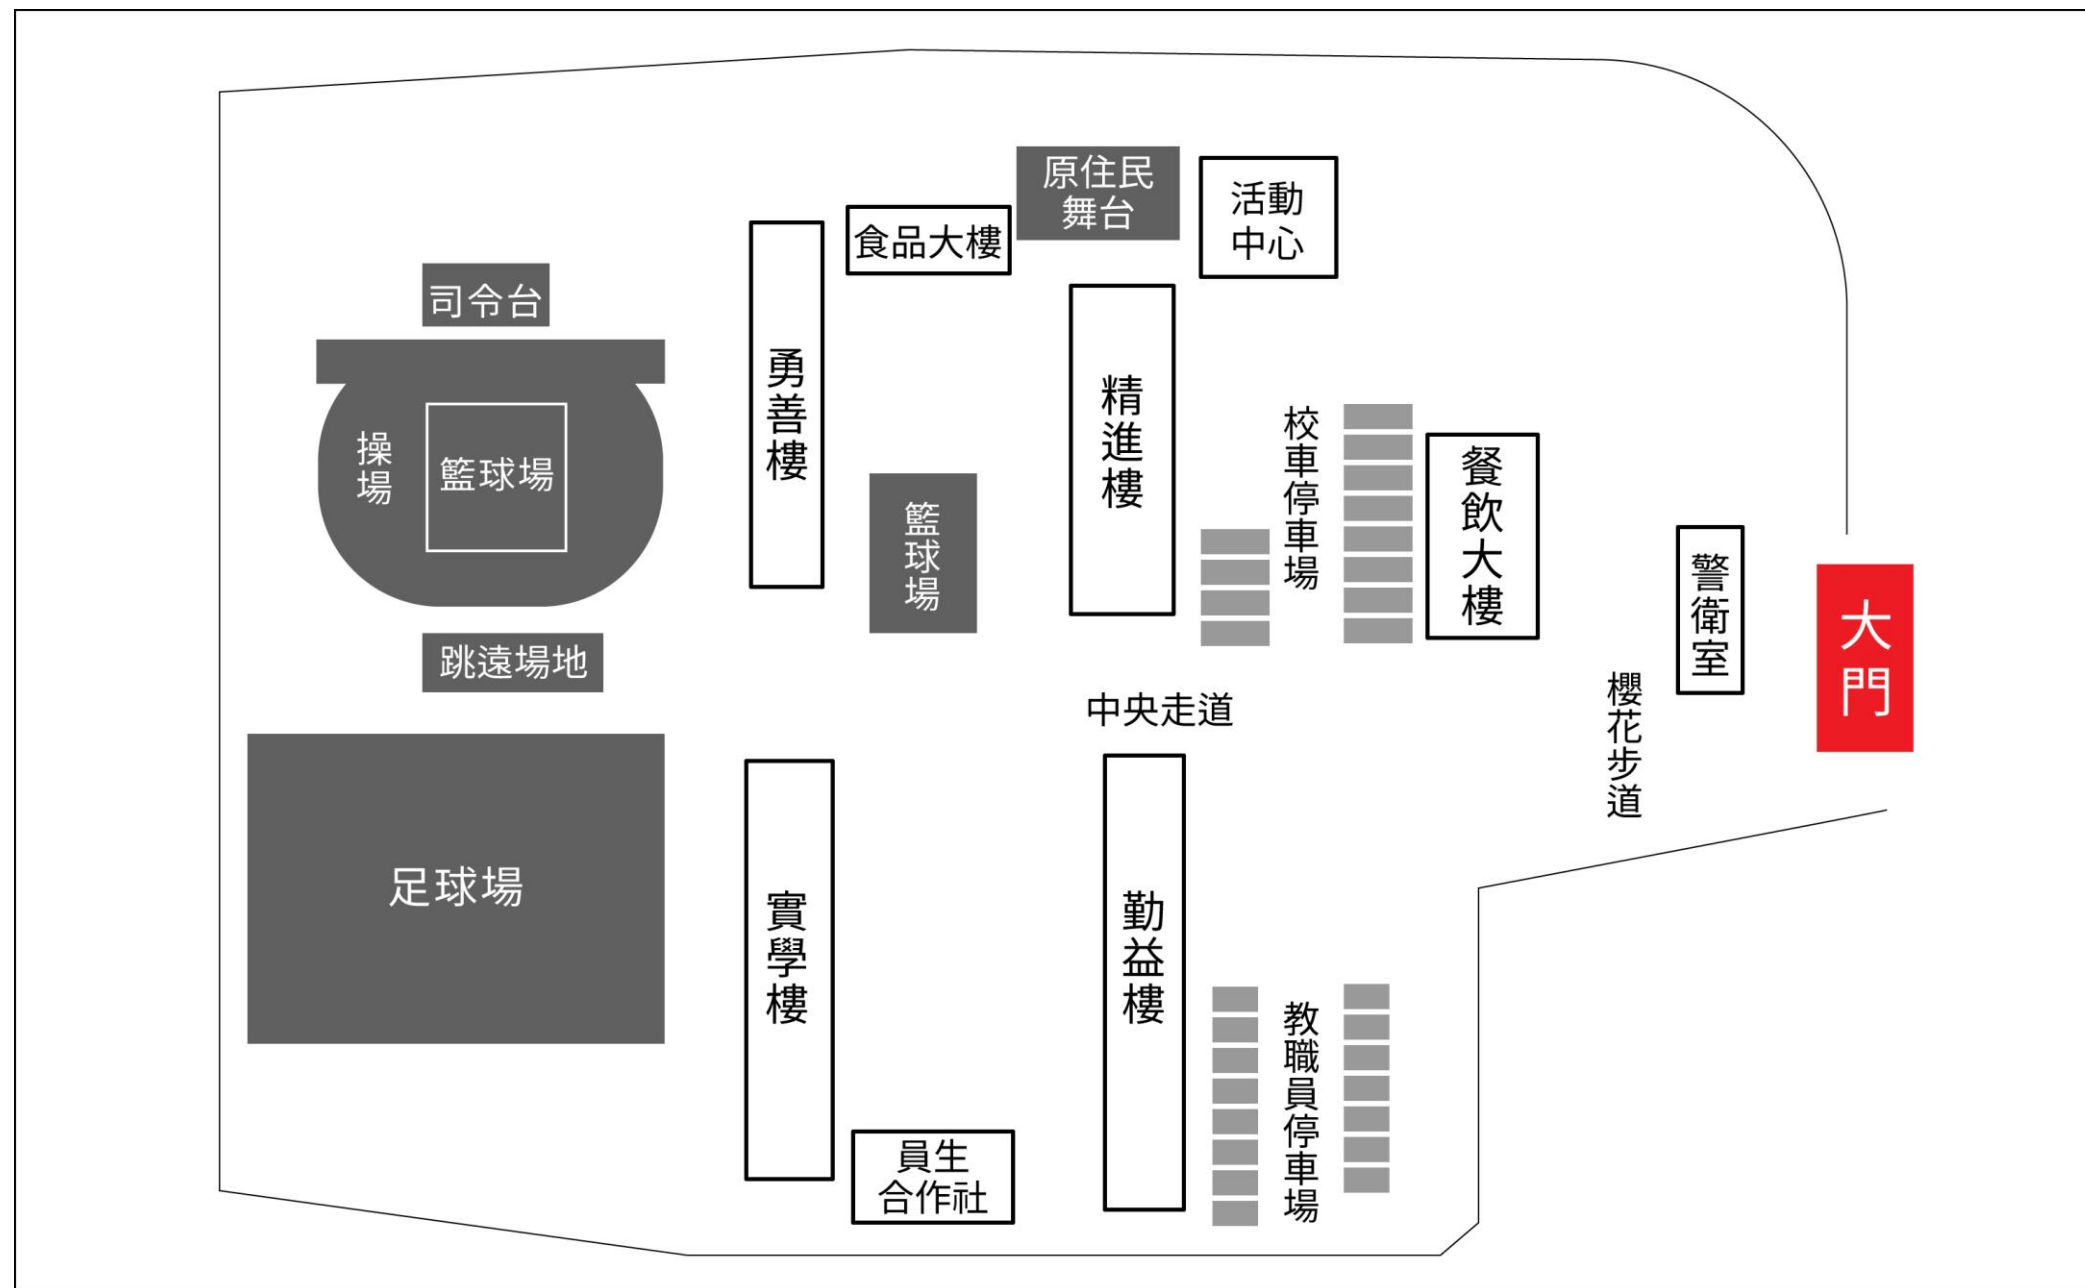

111 年度第 1 次原住民族語言能力認證測驗 試區平面圖

南投 同德高中

- ◎試務中心：勤益樓 1 樓餐廳
- ◎考生休息室：勤益樓 1 樓階梯教室

主辦機關 原住民族委員會 承辦單位 國立臺灣師範大學
財團法人原住民族語言研究發展基金會