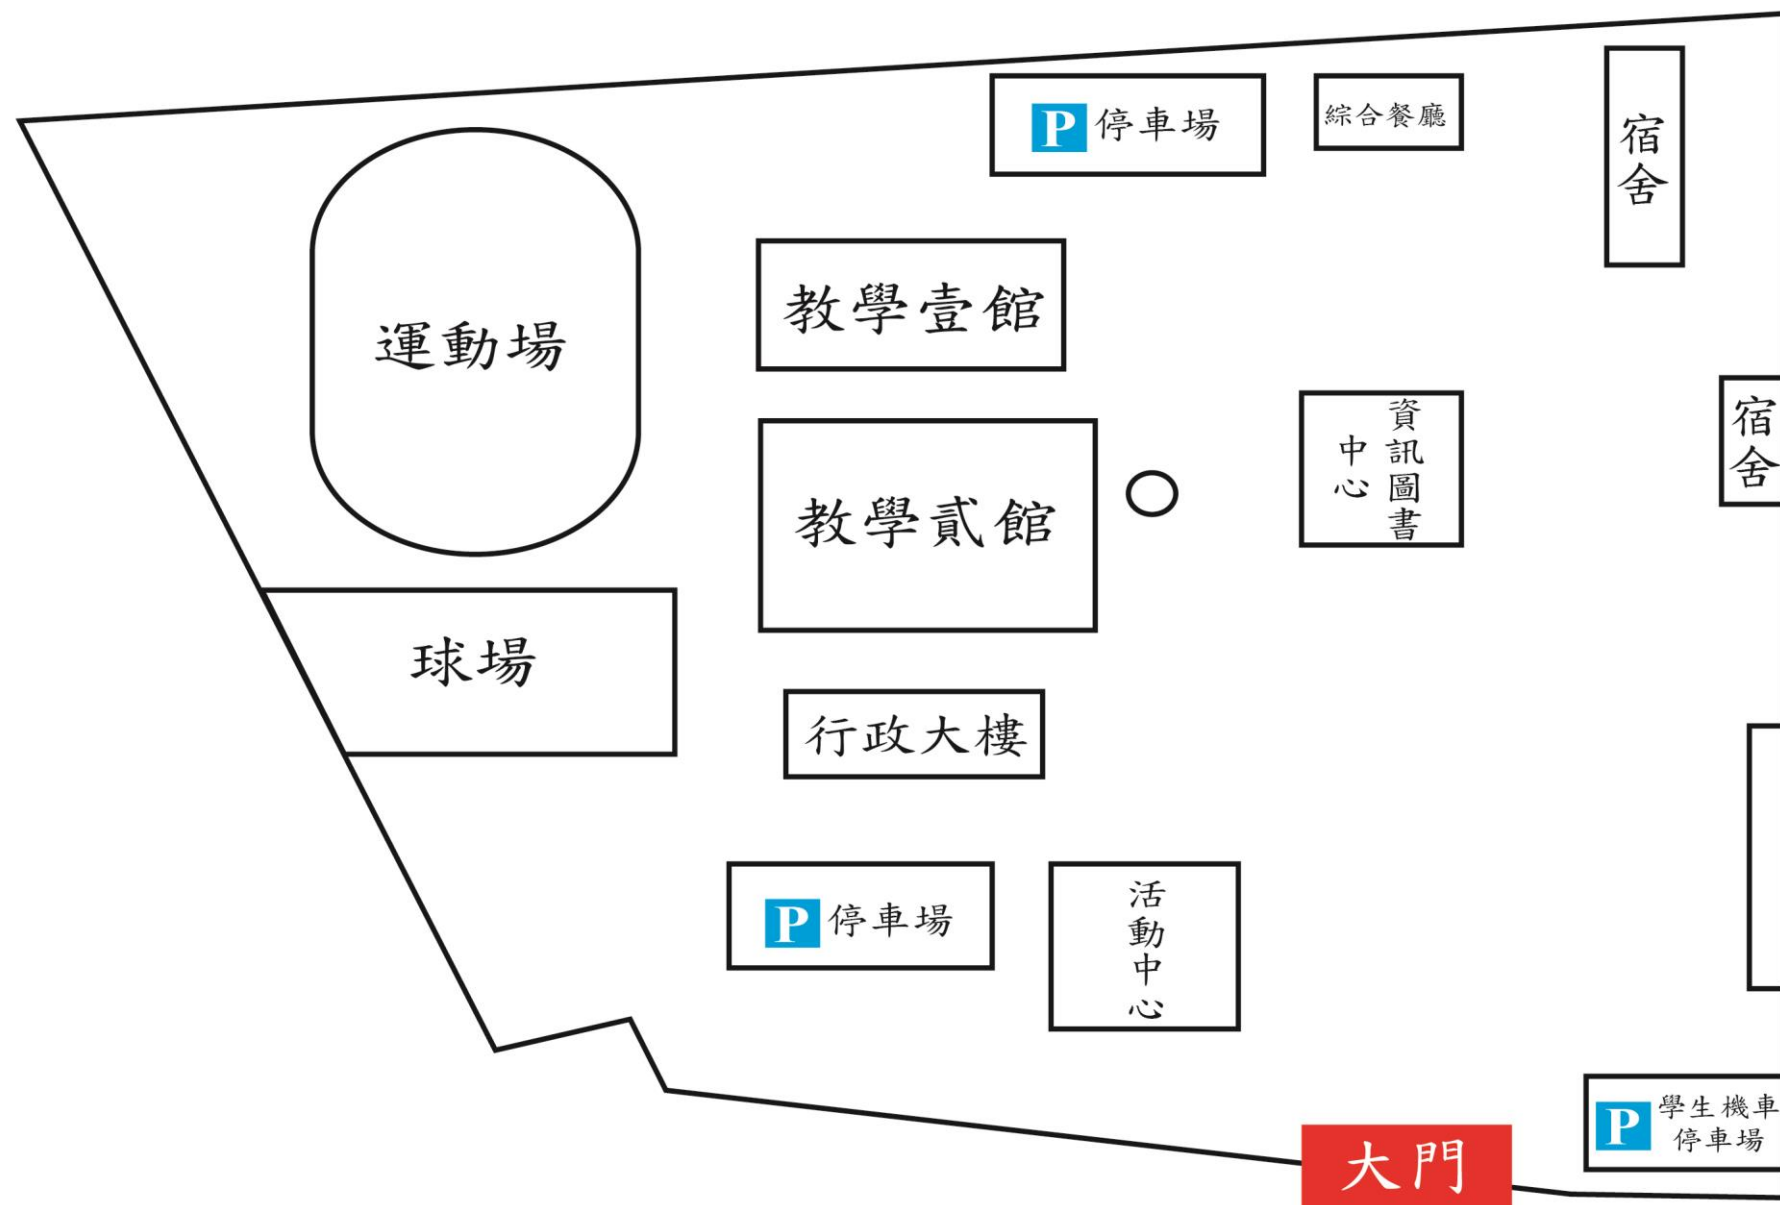

# 111 年度第 1 次原住民族語言能力認證測驗 試區平面圖

## 屏東 屏東大學(屏商校區)

- ◎試務中心：屏商校區圖資大樓 10 樓會議室
- ◎考生休息室：教學二館南棟 S121 教室

主辦機關 原住民族委員會 承辦單位 國立臺灣師範大學  
財團法人原住民族語言研究發展基金會