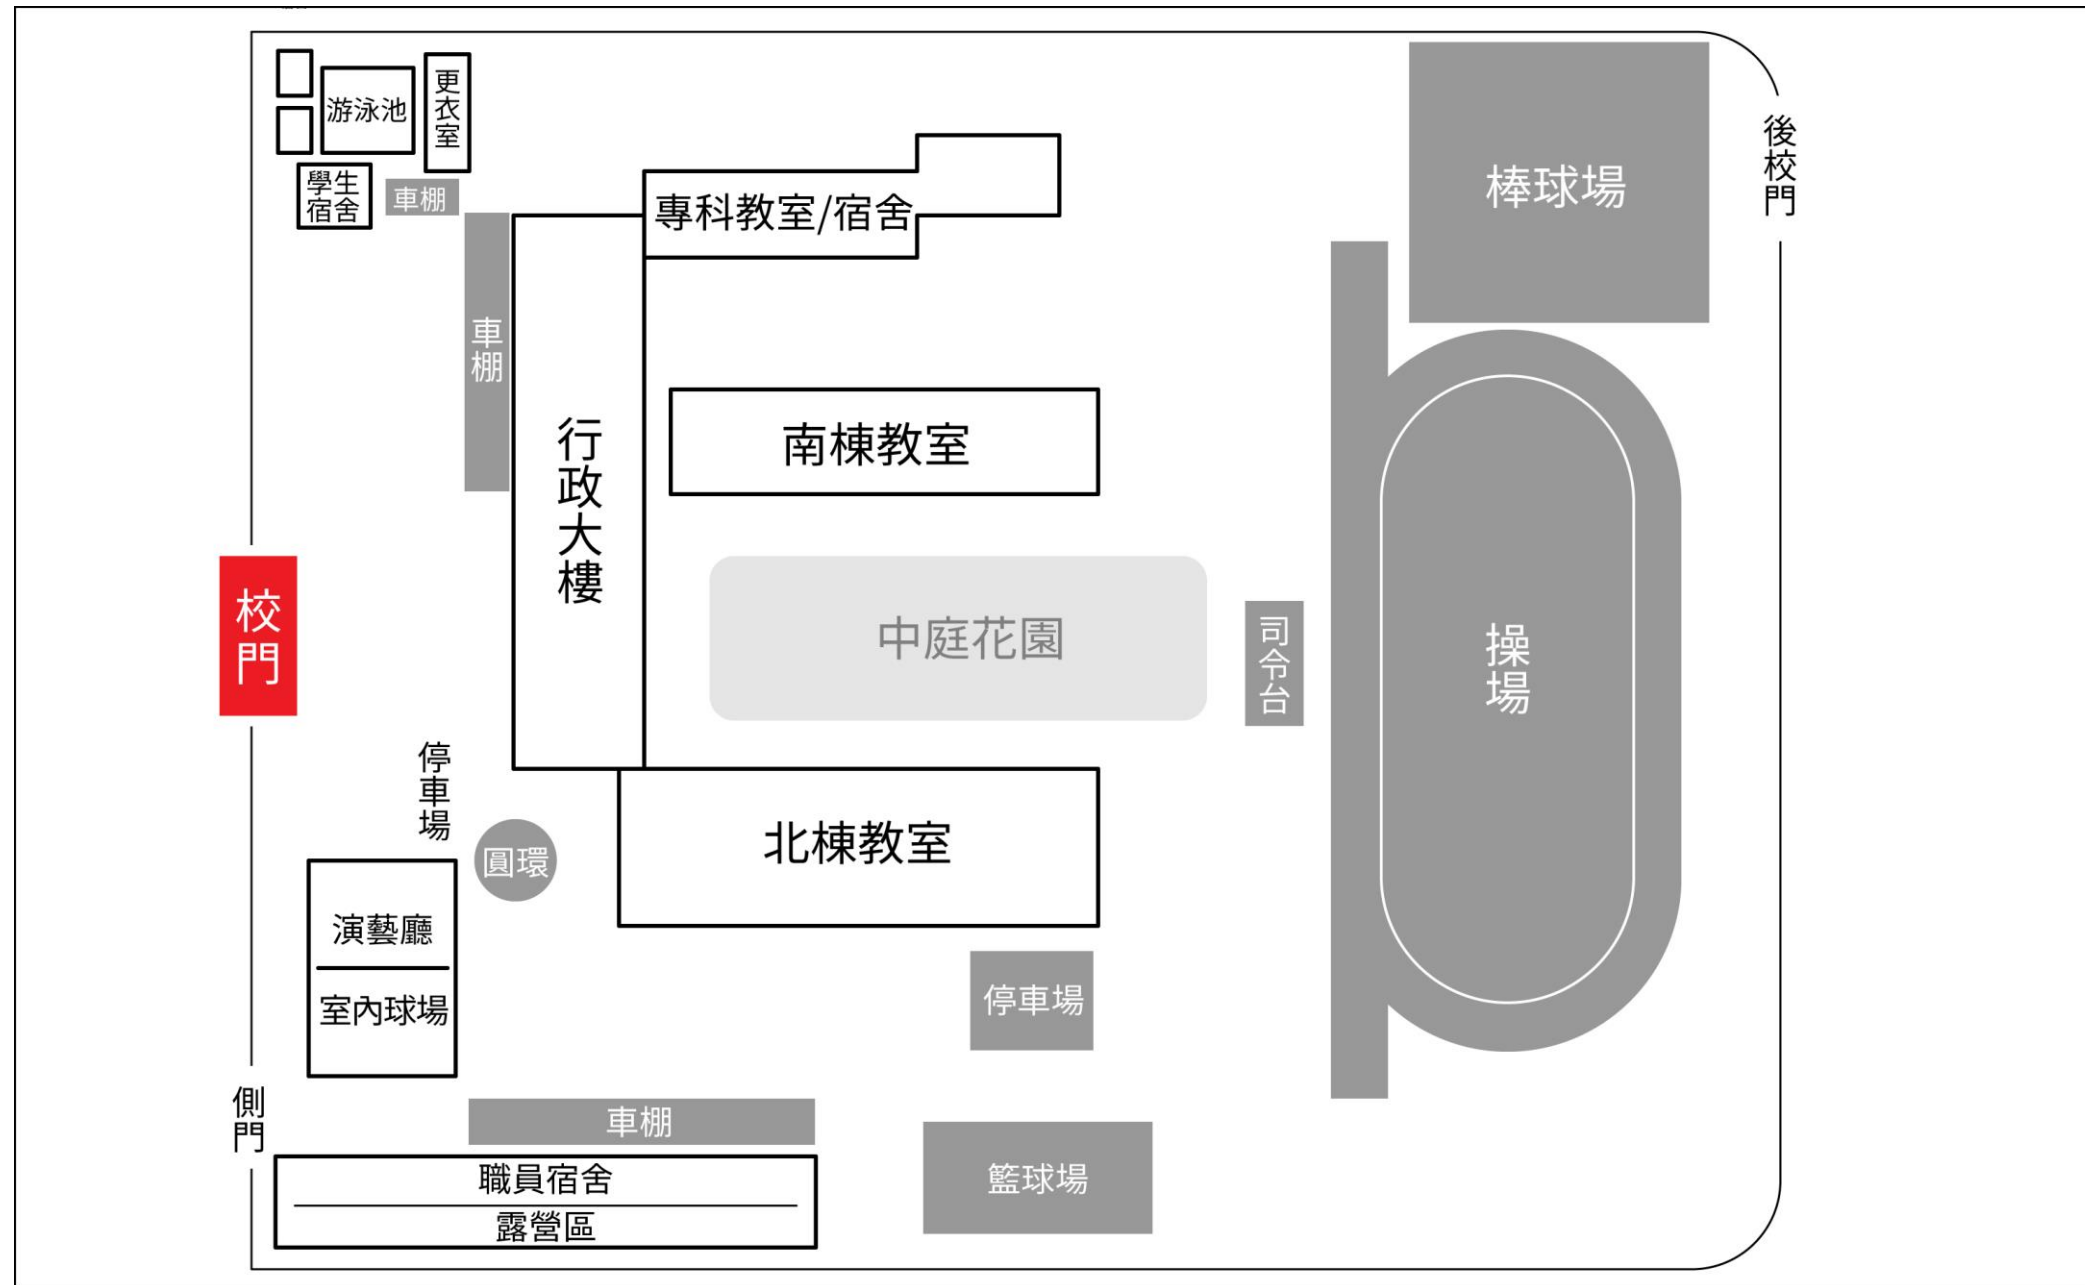

# 111 年度第 1 次原住民族語言能力認證測驗 試區平面圖

## 花蓮 瑞穗國中

- ◎試務中心：行政大樓二樓教務處
- ◎考生休息室：一樓英語情境教室及綜合教室

主辦機關 原住民族委員會 承辦單位 國立臺灣師範大學  
財團法人原住民族語言研究發展基金會