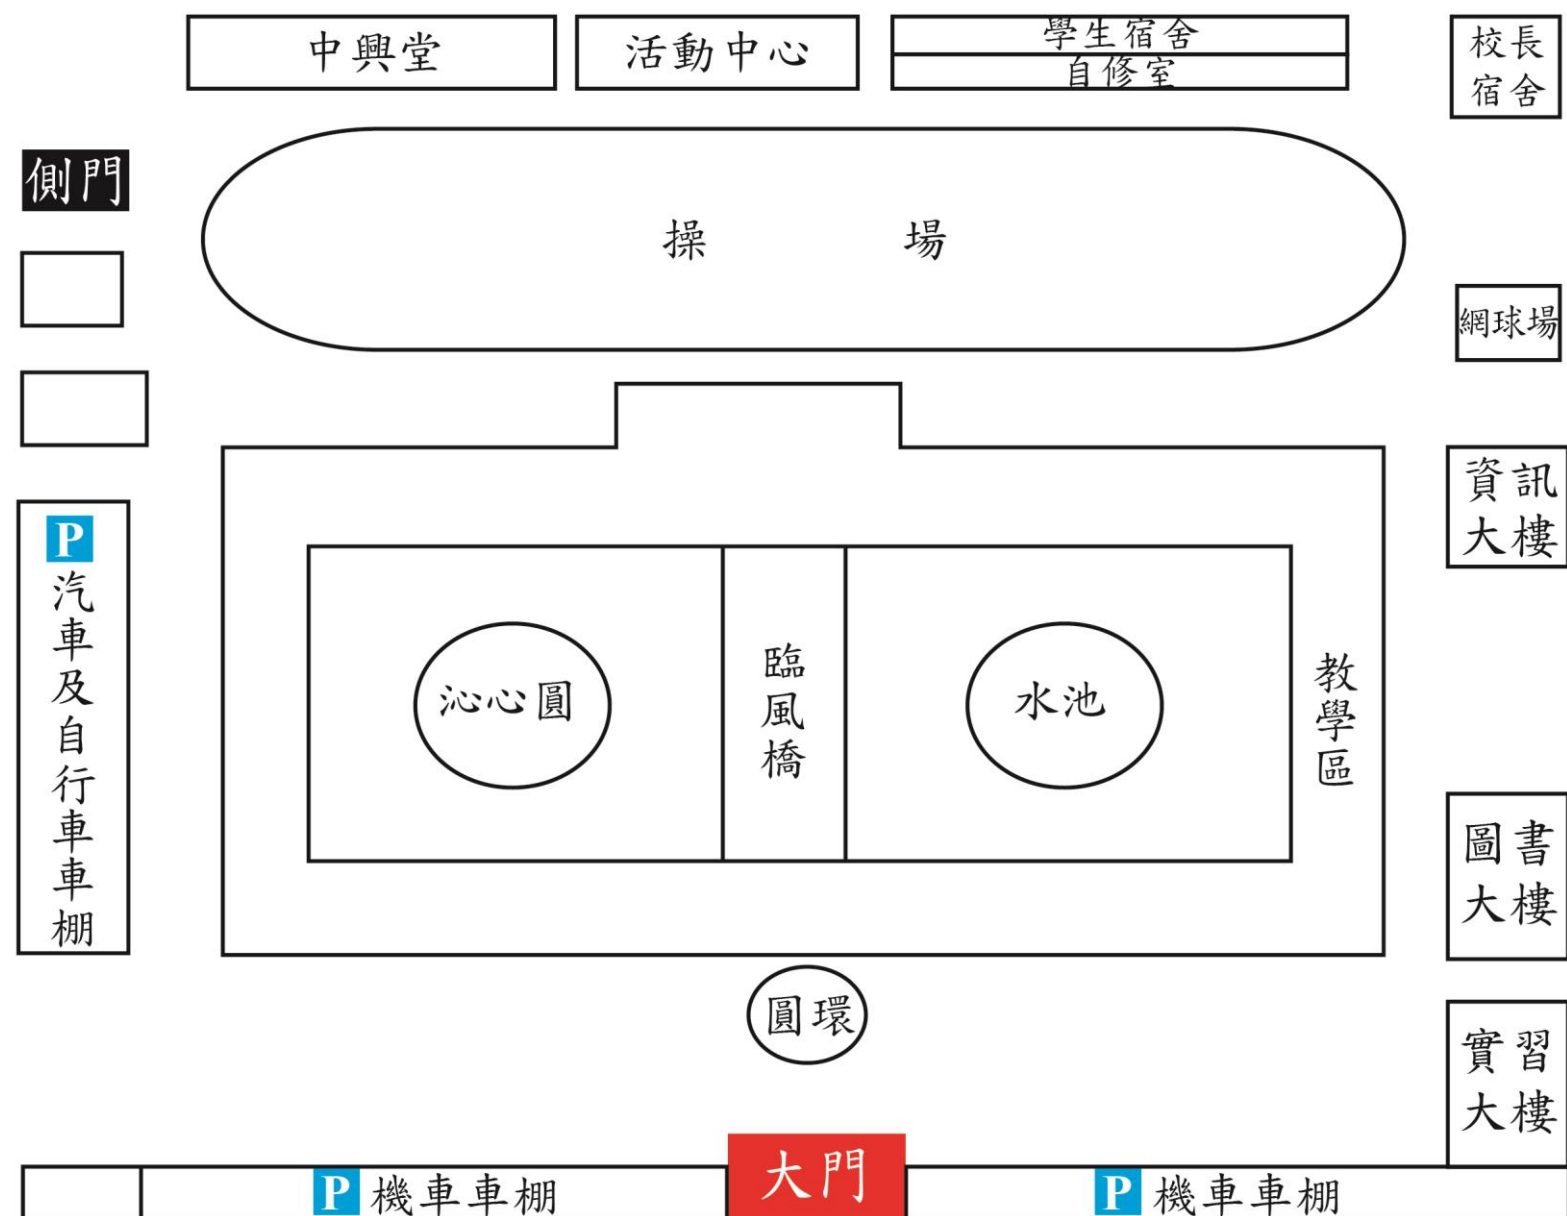

# 111 年度第 1 次原住民族語言能力認證測驗 試區平面圖

## 臺東 臺東高商

- ◎試務中心：圖書館一樓會議室
- ◎考生休息室：教學區觀三甲教室(1 樓)

主辦機關 原住民族委員會 承辦單位 國立臺灣師範大學  
財團法人原住民族語言研究發展基金會